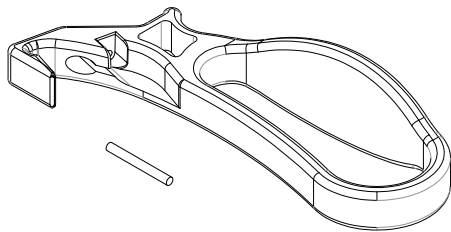

Ersatzteile zum Rollator elan classic

11441 603
Schraube Höhenverstellung (2 Stück)

11441 602
Ersatz-Tasche

11441 600
Ersatz-Rückengurt

11441 601
Ersatz-Stockhalter

11441 604
Vorderrad mit Lager und Schrauben

11441 605
Hinterrad mit Lager und Schrauben

11441 606
Handgriff, passend rechts und links

11441 609
Bremskabel mit Feder

11441 608
Bremshebel links

11441 607
Bremshebel rechts

11441 623
Handgriffeinheit links

11441 624
Handgriffeinheit rechts

11441 611
Bremsbacke links

11441 610
Bremsbacke rechts

11441 612
Sitz mit Zugband

11441 613
Stangen/Korbhalterung (2 Stück)

11441 614
Kreuzstrebe (champagner)

11441 615
Kreuzstrebe (dunkelrot)