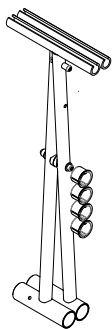

Ersatzteile zum Rollator elan classic

11441 603
Schraube Höhenverstellung (2 Stück)

11441 602
Ersatz-Tasche

11441 600
Ersatz-Rückengurt

11441 601
Ersatz-Stockhalter

11441 604
Vorderrad mit Lager und Schrauben

11441 605
Hinterrad mit Lager und Schrauben

11441 606
Handgriff, passend rechts und links

11441 609
Bremskabel mit Feder

11441 608
Bremshebel links

11441 607
Bremshebel rechts

11441 623
Handgriffeinheit links

11441 624
Handgriffeinheit rechts

11441 611
Bremsbacke links

11441 610
Bremsbacke rechts

11441 612
Sitz mit Zugband

11441 613
Stangen/Korbhalterung (2 Stück)

11441 614
Kreuzstrebe (champagner)

11441 615
Kreuzstrebe (dunkelrot)

11441 617
Rahmen-/Faltverbinder links

11441 616
Rahmen-/Faltverbinder rechts

11441 625
Kunststoff-Rahmenverbinder rechts und links

11441 618
Faltsicherungshebel

11441 619

Vorderradgabel mit Mutter

11441 620