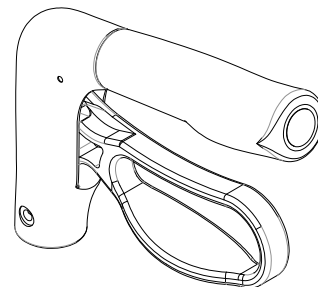

Ersatzteile zum Rollator elan classic

11441 603
Schraube Höhenverstellung (2 Stück)

11441 602
Ersatz-Tasche

11441 600
Ersatz-Rückengurt

11441 601
Ersatz-Stockhalter

11441 604
Vorderrad mit Lager und Schrauben

11441 605
Hinterrad mit Lager und Schrauben

11441 606
Handgriff, passend rechts und links

11441 609
Bremskabel mit Feder

11441 608
Bremshebel links

11441 607
Bremshebel rechts

11441 623
Handgriffeinheit links

11441 624
Handgriffeinheit rechts

11441 611
Bremsbacke links

11441 610
Bremsbacke rechts

11441 612
Sitz mit Zugband

11441 613
Stangen/Korbhalterung (2 Stück)

11441 614
Kreuzstrebe (champagner)

11441 615
Kreuzstrebe (dunkelrot)