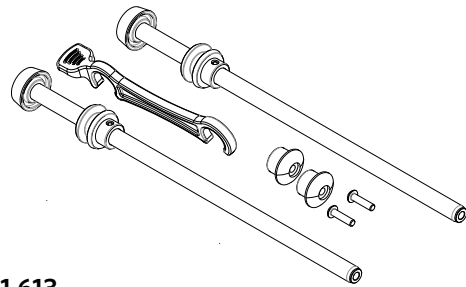

Ersatzteile zum Rollator elan classic

11441 603
Schraube Höhenverstellung (2 Stück)

11441 602
Ersatz-Tasche

11441 600
Ersatz-Rückengurt

11441 601
Ersatz-Stockhalter

11441 604
Vorderrad mit Lager und Schrauben

11441 605
Hinterrad mit Lager und Schrauben

11441 606
Handgriff, passend rechts und links

11441 609
Bremskabel mit Feder

11441 608
Bremshebel links

11441 607
Bremshebel rechts

11441 623
Handgriffeinheit links

11441 624
Handgriffeinheit rechts

11441 611
Bremsbacke links

11441 610
Bremsbacke rechts

11441 612
Sitz mit Zugband

11441 613
Stangen/Korbhalterung (2 Stück)

11441 614
Kreuzstrebe (champagner)

11441 615
Kreuzstrebe (dunkelrot)

11441 617
Rahmen-/Faltverbinder links

11441 616
Rahmen-/Faltverbinder rechts

11441 625
Kunststoff-Rahmenverbinder rechts und links

11441 618
Faltsicherungshebel

11441 619

Vorderradgabel mit Mutter

11441 620