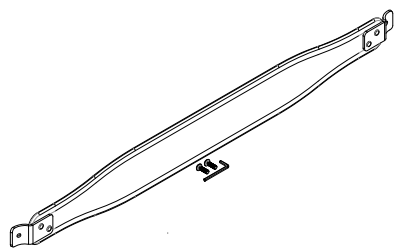

Ersatzteile zum Rollator elan classic

11441 603
Schraube Höhenverstellung (2 Stück)

11441 602
Ersatz-Tasche

11441 600
Ersatz-Rückengurt

11441 601
Ersatz-Stockhalter

11441 604
Vorderrad mit Lager und Schrauben

11441 605
Hinterrad mit Lager und Schrauben

11441 606
Handgriff, passend rechts und links

11441 609
Bremskabel mit Feder

11441 608
Bremshebel links

11441 607
Bremshebel rechts

11441 623
Handgriffeinheit links

11441 624
Handgriffeinheit rechts

11441 611
Bremsbacke links

11441 610
Bremsbacke rechts

11441 612
Sitz mit Zugband

11441 613
Stangen/Korbhalterung (2 Stück)

11441 614
Kreuzstrebe (champagner)

11441 615
Kreuzstrebe (dunkelrot)