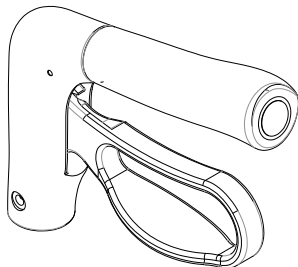

Ersatzteile zum Rollator elan classic

11441 603
Schraube Höhenverstellung (2 Stück)

11441 602
Ersatz-Tasche

11441 600
Ersatz-Rückengurt

11441 601
Ersatz-Stockhalter

11441 604
Vorderrad mit Lager und Schrauben

11441 605
Hinterrad mit Lager und Schrauben

11441 606
Handgriff, passend rechts und links

11441 609
Bremskabel mit Feder

11441 608
Bremshebel links

11441 607
Bremshebel rechts

11441 623
Handgriffeinheit links

11441 624
Handgriffeinheit rechts

11441 611
Bremsbacke links

11441 610
Bremsbacke rechts

11441 612
Sitz mit Zugband

11441 613
Stangen/Korbhalterung (2 Stück)

11441 614
Kreuzstrebe (champagner)

11441 615
Kreuzstrebe (dunkelrot)