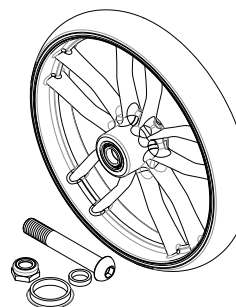

Ersatzteile zum Rollator elan classic

11441 603
Schraube Höhenverstellung (2 Stück)

11441 602
Ersatz-Tasche

11441 600
Ersatz-Rückengurt

11441 601
Ersatz-Stockhalter

11441 604
Vorderrad mit Lager und Schrauben

11441 605
Hinterrad mit Lager und Schrauben

11441 606
Handgriff, passend rechts und links

11441 609
Bremskabel mit Feder

11441 608
Bremshebel links

11441 607
Bremshebel rechts

11441 623
Handgriffeinheit links

11441 624
Handgriffeinheit rechts

11441 611
Bremsbacke links

11441 610
Bremsbacke rechts

11441 612
Sitz mit Zugband

11441 613
Stangen/Korbhalterung (2 Stück)

11441 614
Kreuzstrebe (champagner)

11441 615
Kreuzstrebe (dunkelrot)