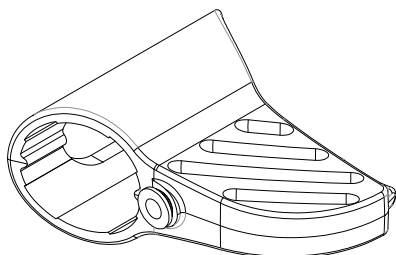

11441 611
Bremsbacke links