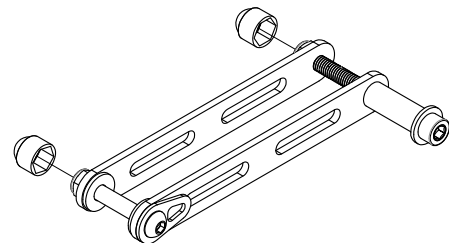

Ersatzteile zum Rollator elan classic

11441 603
Schraube Höhenverstellung (2 Stück)

11441 602
Ersatz-Tasche

11441 600
Ersatz-Rückengurt

11441 601
Ersatz-Stockhalter

11441 604
Vorderrad mit Lager und Schrauben

11441 605
Hinterrad mit Lager und Schrauben

11441 606
Handgriff, passend rechts und links

11441 609
Bremskabel mit Feder

11441 608
Bremshebel links

11441 607
Bremshebel rechts

11441 623
Handgriffeinheit links

11441 624
Handgriffeinheit rechts

11441 611
Bremsbacke links

11441 610
Bremsbacke rechts

11441 612
Sitz mit Zugband

11441 613
Stangen/Korbhalterung (2 Stück)

11441 614
Kreuzstrebe (champagner)

11441 615
Kreuzstrebe (dunkelrot)

11441 617
Rahmen-/Faltverbinder links

11441 616
Rahmen-/Faltverbinder rechts

11441 625
Kunststoff-Rahmenverbinder rechts und links

11441 618
Faltsicherungshebel

11441 619

Vorderradgabel mit Mutter

11441 620