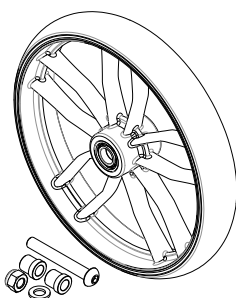

Ersatzteile zum Rollator elan classic

11441 603
Schraube Höhenverstellung (2 Stück)

11441 602
Ersatz-Tasche

11441 600
Ersatz-Rückengurt

11441 601
Ersatz-Stockhalter

11441 604
Vorderrad mit Lager und Schrauben

11441 605
Hinterrad mit Lager und Schrauben

11441 606
Handgriff, passend rechts und links

11441 609
Bremskabel mit Feder

11441 608
Bremshebel links

11441 607
Bremshebel rechts

11441 623
Handgriffeinheit links

11441 624
Handgriffeinheit rechts

11441 611
Bremsbacke links

11441 610
Bremsbacke rechts

11441 612
Sitz mit Zugband

11441 613
Stangen/Korbhalterung (2 Stück)

11441 614
Kreuzstrebe (champagner)

11441 615
Kreuzstrebe (dunkelrot)