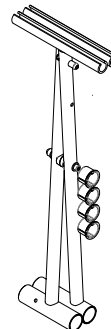

Ersatzteile zum Rollator elan classic

11441 603
Schraube Höhenverstellung (2 Stück)

11441 602
Ersatz-Tasche

11441 600
Ersatz-Rückengurt

11441 601
Ersatz-Stockhalter

11441 604
Vorderrad mit Lager und Schrauben

11441 605
Hinterrad mit Lager und Schrauben

11441 606
Handgriff, passend rechts und links

11441 609
Bremskabel mit Feder

11441 608
Bremshebel links

11441 607
Bremshebel rechts

11441 623
Handgriffeinheit links

11441 624
Handgriffeinheit rechts

11441 611
Bremsbacke links

11441 610
Bremsbacke rechts

11441 612
Sitz mit Zugband

11441 613
Stangen/Korbhalterung (2 Stück)

11441 614
Kreuzstrebe (champagner)

11441 615
Kreuzstrebe (dunkelrot)

11441 617
Rahmen-/Faltverbinder links

11441 616
Rahmen-/Faltverbinder rechts

11441 625
Kunststoff-Rahmenverbinder rechts und links

11441 618
Faltsicherungshebel

11441 619

Vorderradgabel mit Mutter

11441 620