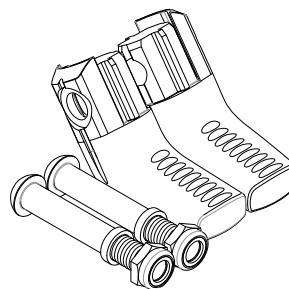

Ersatzteile zum Rollator elan classic

11441 603
Schraube Höhenverstellung (2 Stück)

11441 602
Ersatz-Tasche

11441 600
Ersatz-Rückengurt

11441 601
Ersatz-Stockhalter

11441 604
Vorderrad mit Lager und Schrauben

11441 624
Handgriffeinheit rechts

11441 611
Bremsbacke links

11441 610
Bremsbacke rechts

11441 612
Sitz mit Zugband

11441 613
Stangen/Korbhalterung (2 Stück)

11441 614
Kreuzstrebe (champagner)

11441 615
Kreuzstrebe (dunkelrot)

11441 617
Rahmen-/Faltverbinder links

11441 616
Rahmen-/Faltverbinder rechts

11441 625
Kunststoff-Rahmenverbinder rechts und links

11441 618
Faltsicherungshebel

11441 619

Vorderradgabel mit Mutter

11441 620