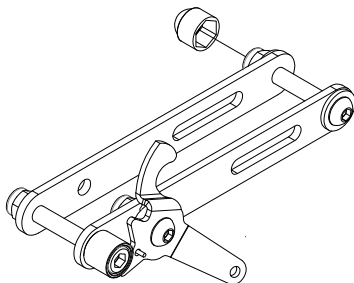

Ersatzteile zum Rollator elan classic

11441 603
Schraube Höhenverstellung (2 Stück)

11441 602
Ersatz-Tasche

11441 600
Ersatz-Rückengurt

11441 601
Ersatz-Stockhalter

11441 604
Vorderrad mit Lager und Schrauben

11441 605
Hinterrad mit Lager und Schrauben

11441 606
Handgriff, passend rechts und links

11441 609
Bremskabel mit Feder

11441 608
Bremshebel links

11441 607
Bremshebel rechts

11441 623
Handgriffeinheit links

11441 624
Handgriffeinheit rechts

11441 611
Bremsbacke links

11441 610
Bremsbacke rechts

11441 612
Sitz mit Zugband

11441 613
Stangen/Korbhalterung (2 Stück)

11441 614
Kreuzstrebe (champagner)

11441 615
Kreuzstrebe (dunkelrot)

11441 617
Rahmen-/Faltverbinder links

11441 616
Rahmen-/Faltverbinder rechts

11441 625
Kunststoff-Rahmenverbinder rechts und links

11441 618
Faltsicherungshebel

11441 619

Vorderradgabel mit Mutter

11441 620