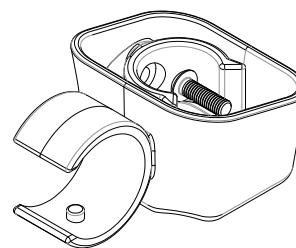

Ersatzteile zum Rollator elan classic

11441 603
Schraube Höhenverstellung (2 Stück)

11441 602
Ersatz-Tasche

11441 600
Ersatz-Rückengurt

11441 601
Ersatz-Stockhalter

11441 604
Vorderrad mit Lager und Schrauben

11441 605
Hinterrad mit Lager und Schrauben

11441 606
Handgriff, passend rechts und links

11441 609
Bremskabel mit Feder

11441 608
Bremshebel links

11441 607
Bremshebel rechts

11441 623
Handgriffeinheit links

11441 624
Handgriffeinheit rechts

11441 611
Bremsbacke links

11441 610
Bremsbacke rechts

11441 612
Sitz mit Zugband

11441 613
Stangen/Korbhalterung (2 Stück)

11441 614
Kreuzstrebe (champagner)

11441 615
Kreuzstrebe (dunkelrot)