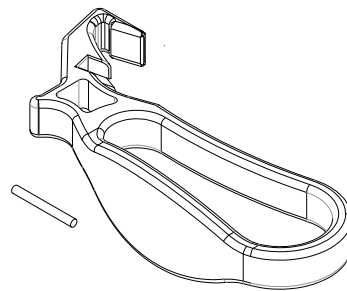

Ersatzteile zum Rollator elan classic

11441 603
Schraube Höhenverstellung (2 Stück)

11441 602
Ersatz-Tasche

11441 600
Ersatz-Rückengurt

11441 601
Ersatz-Stockhalter

11441 604
Vorderrad mit Lager und Schrauben

11441 605
Hinterrad mit Lager und Schrauben

11441 606
Handgriff, passend rechts und links

11441 609
Bremskabel mit Feder

11441 608
Bremshebel links

11441 607
Bremshebel rechts

11441 623
Handgriffeinheit links

11441 624
Handgriffeinheit rechts

11441 611
Bremsbacke links

11441 610
Bremsbacke rechts

11441 612
Sitz mit Zugband

11441 613
Stangen/Korbhalterung (2 Stück)

11441 614
Kreuzstrebe (champagner)

11441 615
Kreuzstrebe (dunkelrot)