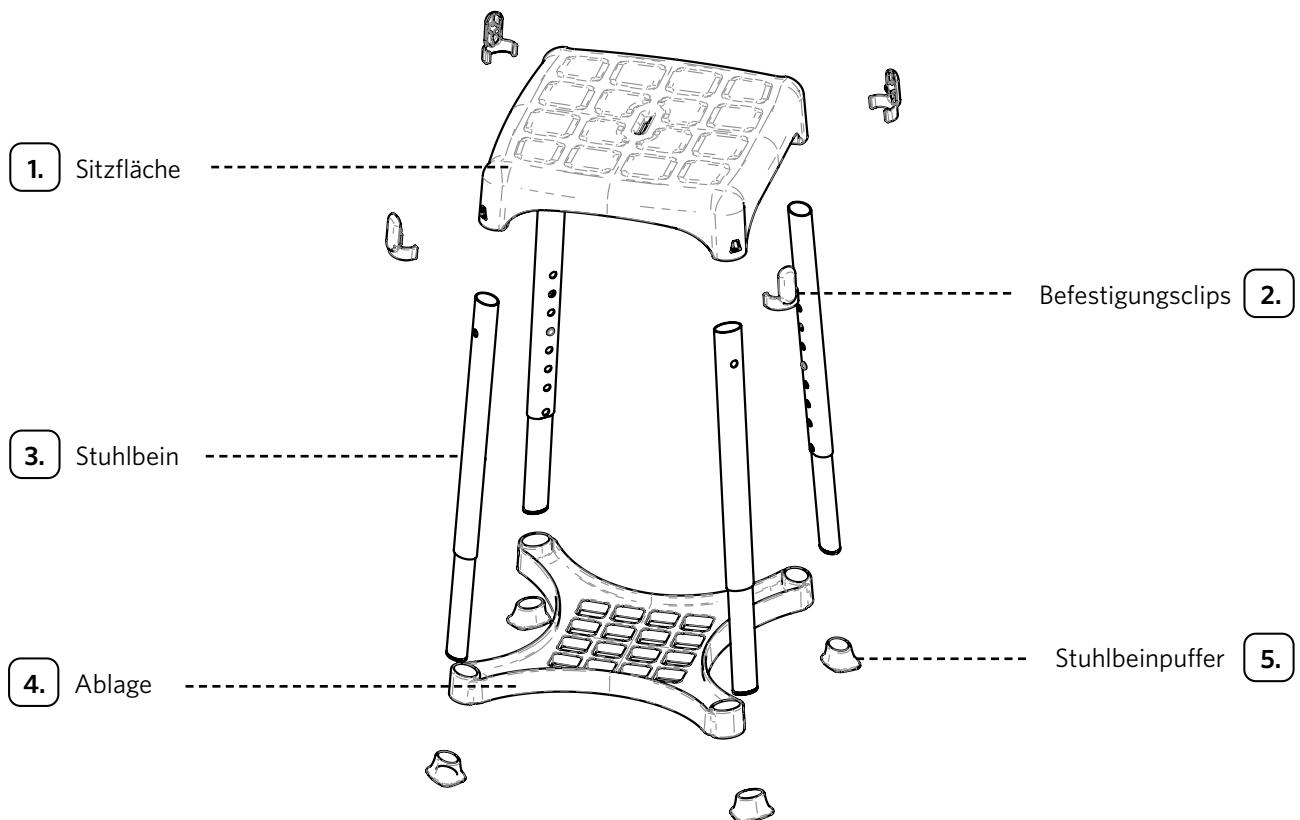

Ersatzteilliste zu laguna Duschhocker mit Ablage, quadratisch, weiß

1. 78701 111
Sitzfläche zu laguna Duschhocker
mit Ablage, quadratisch, weiß

2. 78750 001
Befestigungsclips laguna
Stuhlbeine, 4er-Set, blau

3. 78701 122
Stuhlbeine zu laguna Duschhocker
mit Ablage, 4er-Set, weiß

4. 78701 001
Ablage zu laguna Duschhocker,
mit Ablage, quadratisch

5. 78700 012
Stuhlbeinpuffer zu laguna
Duschhocker mit Ablage, 4er-Set,
weiß