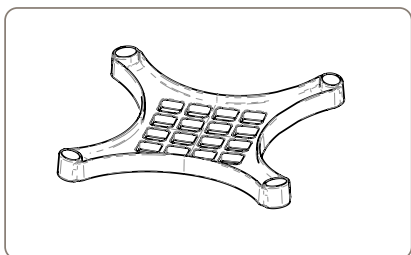

Ersatzteilliste zu laguna Duschhocker mit Ablage, quadratisch, weiß

1. 78701 111
Sitzfläche zu laguna Duschhocker
mit Ablage, quadratisch, weiß

2. 78750 001
Befestigungsclips laguna
Stuhlbeine, 4er-Set, blau

3. 78701 122
Stuhlbeine zu laguna Duschhocker
mit Ablage, 4er-Set, weiß

4. 78701 001
Ablage zu laguna Duschhocker,
mit Ablage, quadratisch

5. 78700 012
Stuhlbeinpuffer zu laguna
Duschhocker mit Ablage, 4er-Set,
weiß