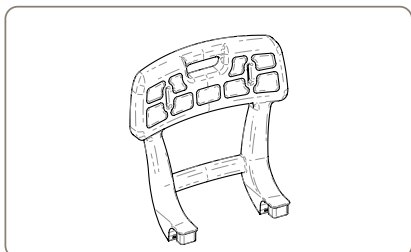

# Ersatzteilliste zu laguna Duschhilfen mit Hygieneausschnitt, Art.-Nr. 78700 800, 78701 900

**1. 78701 009**  
Sitzfläche laguna Duschhilfen mit  
Hygieneausschnitt, -800, -900

**2. 78701 001**  
Befestigungsclips laguna  
Stuhlbeine, 4er-Set, blau

**3. 78700 002**  
Stuhlbeine zu laguna Duschhilfen  
-400, -500, -600, -700, -800,  
-900, 4er-Set, weiß

**4. 78701 065**  
Rückenlehne zu laguna Duschhilfen  
-500, -700, -900, Set  
inkl. Befestigungsmaterial