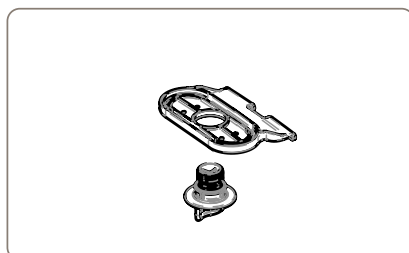

# Ersatzteilliste zu laguna Duschhilfen mit Hygieneausschnitt, Art.-Nr. 78700 800, 78701 900

**1. 78701 009**  
Sitzfläche laguna Duschhilfen mit  
Hygieneausschnitt, -800, -900

**2. 78701 001**  
Befestigungsclips laguna  
Stuhlbeine, 4er-Set, blau

**3. 78700 002**  
Stuhlbeine zu laguna Duschhilfen  
-400, -500, -600, -700, -800,  
-900, 4er-Set, weiß

**4. 78701 065**  
Rückenlehne zu laguna Duschhilfen  
-500, -700, -900, Set  
inkl. Befestigungsmaterial

**5. 78700 015**  
Armlehnen inkl. Befestigungs-  
material zu laguna Serie,  
2er-Set

**6. 778701 020**  
Blindstopfen zu Sitzfläche laguna  
-400, -500, -600, -700, -800,  
-900, 2er-Set

**7. 78701 068**  
Befestigungs-Set zu laguna  
Rückenlehne