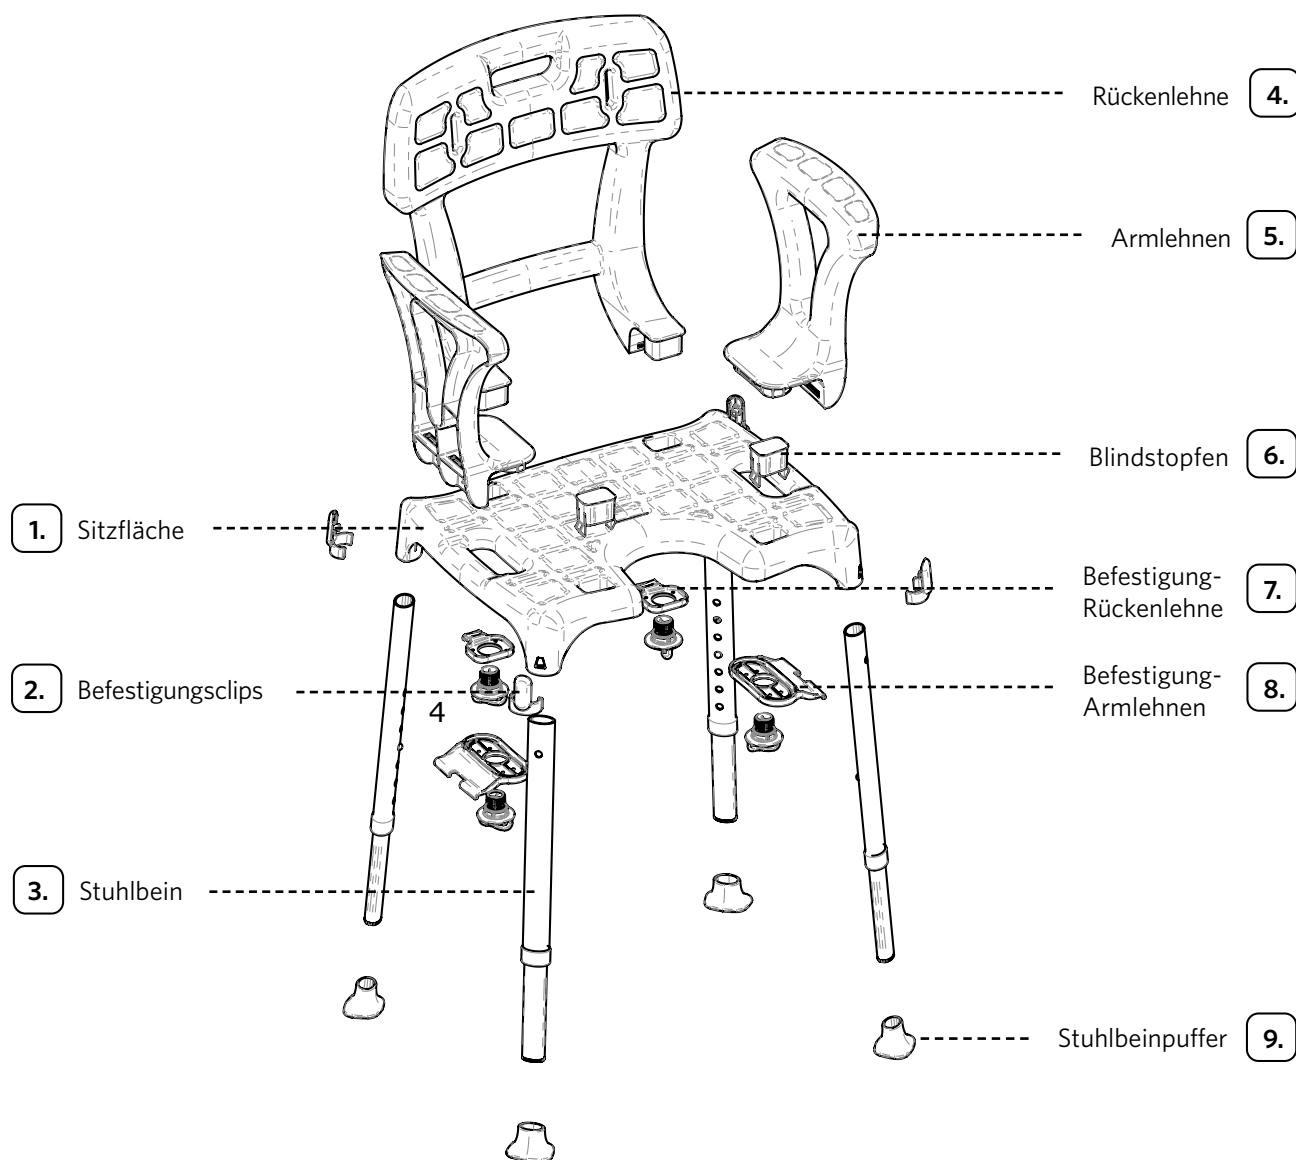

# Ersatzteilliste zu laguna Duschhilfen mit Hygieneausschnitt, Art.-Nr. 78700 800, 78701 900

**1. 78701 009**  
Sitzfläche laguna Duschhilfen mit  
Hygieneausschnitt, -800, -900

**2. 78701 001**  
Befestigungsclips laguna  
Stuhlbeine, 4er-Set, blau

**3. 78700 002**  
Stuhlbeine zu laguna Duschhilfen  
-400, -500, -600, -700, -800,  
-900, 4er-Set, weiß

**4. 78701 065**  
Rückenlehne zu laguna Duschhilfen  
-500, -700, -900, Set  
inkl. Befestigungsmaterial

**5. 78700 015**  
Armlehnen inkl. Befestigungs-  
material zu laguna Serie,  
2er-Set

**6. 778701 020**  
Blindstopfen zu Sitzfläche laguna  
-400, -500, -600, -700, -800,  
-900, 2er-Set

**7. 78701 068**  
Befestigungs-Set zu laguna  
Rückenlehne