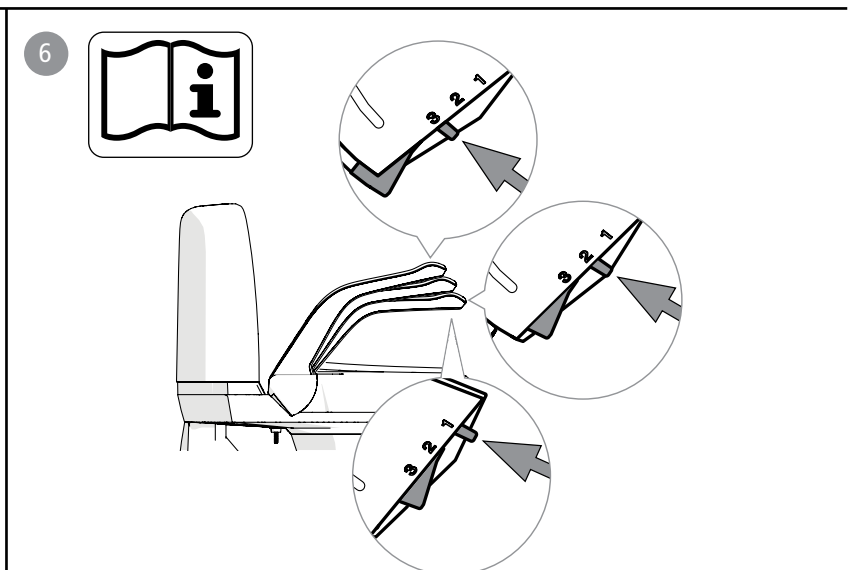

8030 1603

Stödben My-Loo fast
Supporting Leg My-Loo fixed
Stützbein My-Loo fest
Steunpoot My-Loo vastgemonteerd

75360E 2020-04-23

Etac Supply Center AB
Långgatan 12
SE-334 24 Anderstorp
www.etac.com