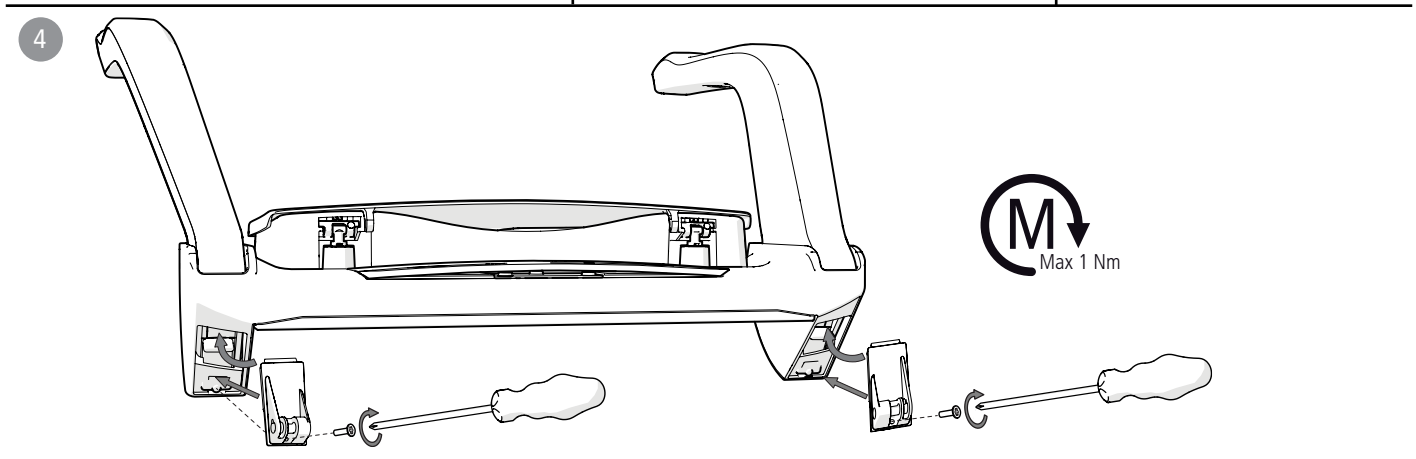

8030 1603

Stödben My-Loo fast
Supporting Leg My-Loo fixed
Stützbein My-Loo fest
Steunpoot My-Loo vastgemonteerd

75360E 2020-04-23

Etac Supply Center AB
Långgatan 12
SE-334 24 Anderstorp
www.etac.com