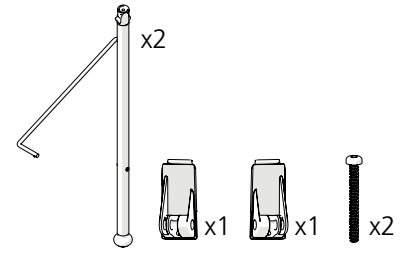

8030 1603

Stödben My-Loo fast
Supporting Leg My-Loo fixed
Stützbein My-Loo fest
Steunpoot My-Loo vastgemonteerd

75360E 2020-04-23

Etac Supply Center AB
Långgatan 12
SE-334 24 Anderstorp
www.etac.com