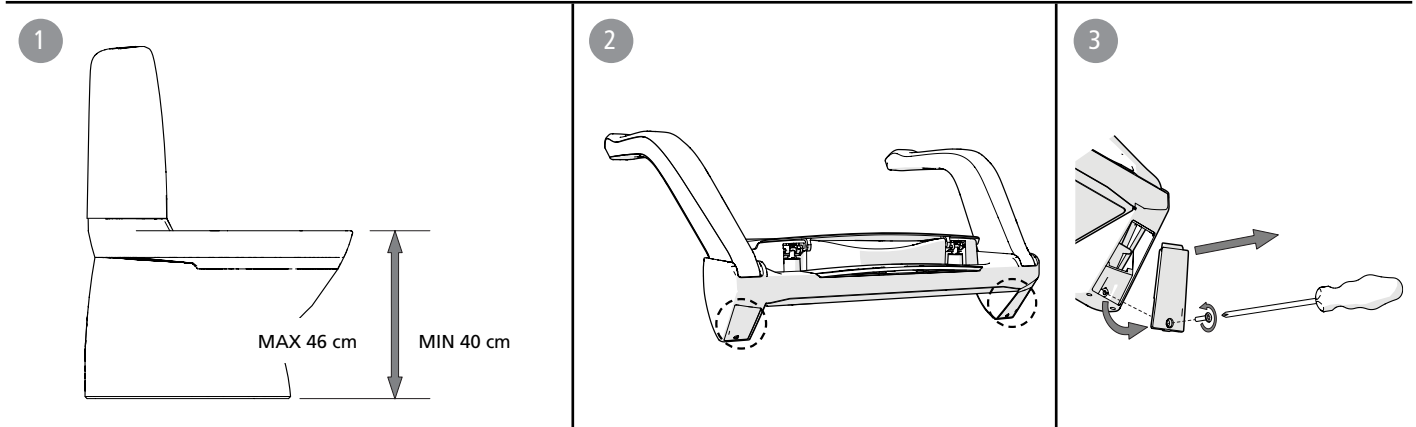

8030 1603

Stödben My-Loo fast
Supporting Leg My-Loo fixed
Stützbein My-Loo fest
Steunpoot My-Loo vastgemonteerd

75360E 2020-04-23

Etac Supply Center AB
Långgatan 12
SE-334 24 Anderstorp
www.etac.com